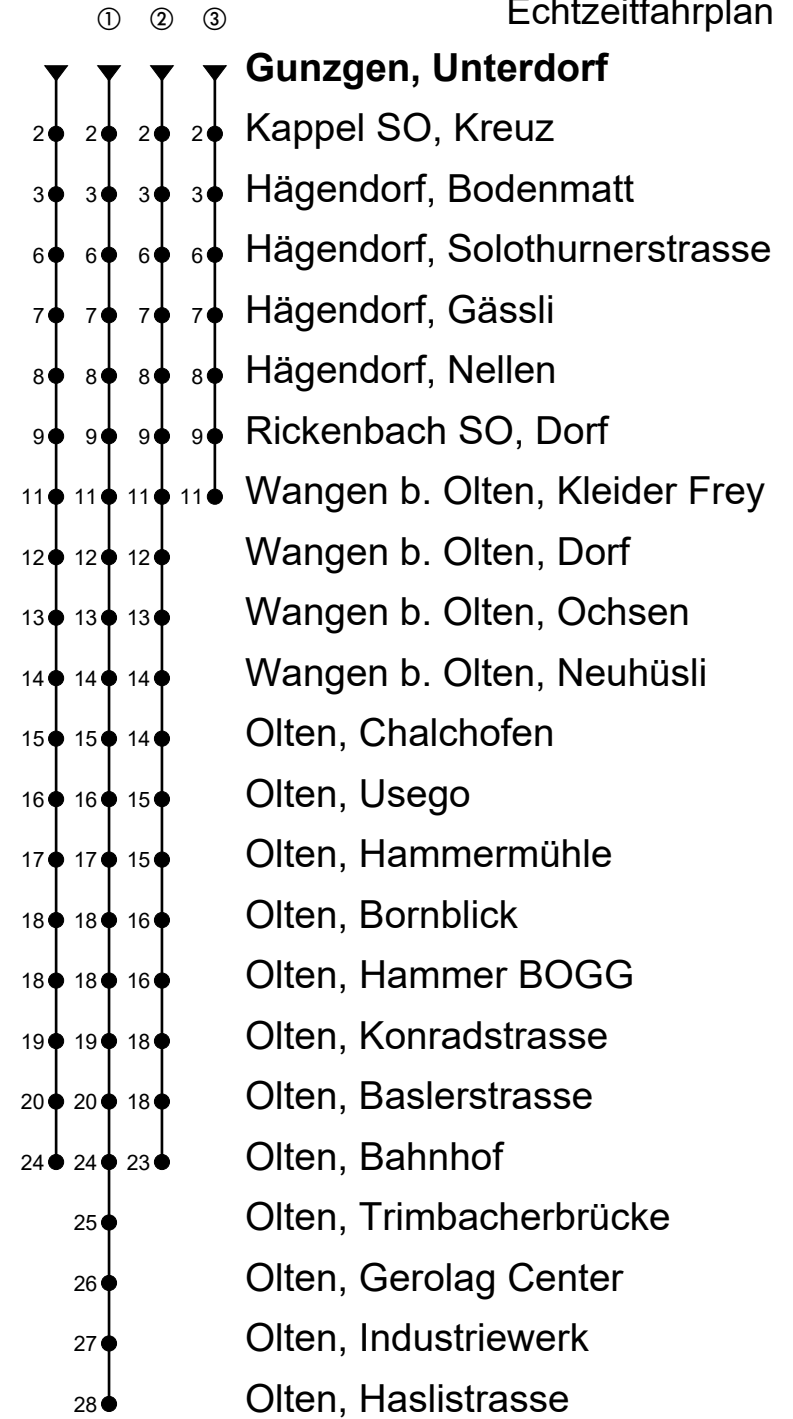

Gunzgen, Unterdorf

Richtung Hägendorf, Olten Bhf, Haslistrasse

Gültig vom 15.12.2024 bis 13.12.2025

Echtzeitfahrplan

🕒	Montag - Freitag	Samstag	Sonntag
4			
5	27	27	27
6	10 ^① 40 ^①	10 40	00 30
7	10 ^① 40 ^①	10 40	00 30
8	10 ^① 40 ^①	10 40	00 30
9	10 ^① 40 ^①	10 40	00 30
10	10 ^① 40 ^①	10 40	00 30
11	10 ^① 40 ^①	10 40	00 30
12	10 ^① 40 ^①	10 40	00 30
13	10 ^① 40 ^①	10 40	00 30
14	10 ^① 40 ^①	10 40	10 40
15	10 ^① 40 ^①	10 40	10 40
16	10 ^① 40 ^①	10 40	10 40
17	10 ^① 40 ^①	10 40	10 40
18	10 ^① 40 ^①	10 40	10 40
19	10 ^① 40 ^①	10 36 ^②	10 36 ^②
20	06 ^② 36 ^②	06 ^② 36 ^②	06 ^② 36 ^②
21	06 ^② 36 ^②	06 ^② 36 ^②	06 ^② 36 ^②
22	06 ^② 36 ^②	06 ^② 36 ^②	06 ^② 36 ^②
23	06 ^② 40 ^②	06 ^② 40 ^②	06 ^② 40 ^②
0	10 ^③	10 ^③	10 ^③
1			
2			
3			

Fahrzeit in Minuten

Anmerkungen:

Als Sonntage gelten: 25. und 26. Dezember, 1. und 2. Januar, Karfreitag, Ostermontag, Auffahrt, Pfingstmontag und 1. August.